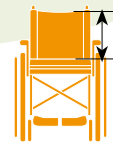

44,5 cm
82 cm (Breezy 300R
con reposacabezas)