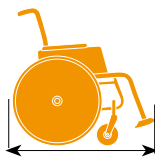

106 cm
114 cm (Breezy 300R)