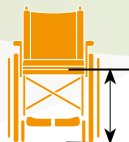

50,5 cm (ruedas 24")