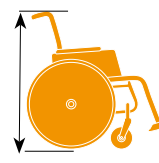

95 cm (hasta la empuñadura)
131 cm (Breezy 300R con reposacabezas)

Especificaciones técnicas

Anchura de asiento:	37 /40 /43 /46/49 /52 cm	Longitud total modelo reclinable, ruedas 24":	114 cm (87,5 cm sin reposapiés)
Profundidad de asiento:	42 cm	Longitud total modelo reclinable, ruedas 12":	103 cm (76 cm sin reposapiés)
Altura de asiento:	50,5 cm (48 cm con ruedas de 22 y 6")	Ángulo de asiento:	3°
Altura de respaldo:	44,5 cm (82 cm modelo reclinable con reposacab.)	Ángulo de respaldo:	8°
Anchura total:	Ancho de asiento + 21 cm (ruedas 24")	Color de armazón:	negro brillante, gris selenio, verde manzana o rojo brillante
	Ancho de asiento + 18 cm (ruedas 12")	Peso máximo de usuario:	120 kg
Longitud total con ruedas de 24":	106 cm (79 cm sin reposapiés)	Peso máx.:	Desde 13 ,5 kg (silla completa)*
Longitud total con ruedas de 12":	95 cm (68,5 cm sin reposapiés)	Anchura plegada:	31, 5cm (ruedas 24"), 33 cm (ruedas 12")

*Modelo Breezy 300 Configuración standard, talla 40

Tolerancia de Fábrica: +/- 1 cm

Para ampliar información sobre opciones y disponibilidad por favor consulte la hoja de pedido.
Nuestros productos están en constante proceso de mejora, por lo que Sunrise Medical se reserva el derecho de cambiar el diseño de los mismos y las especificaciones indicadas sin previo aviso